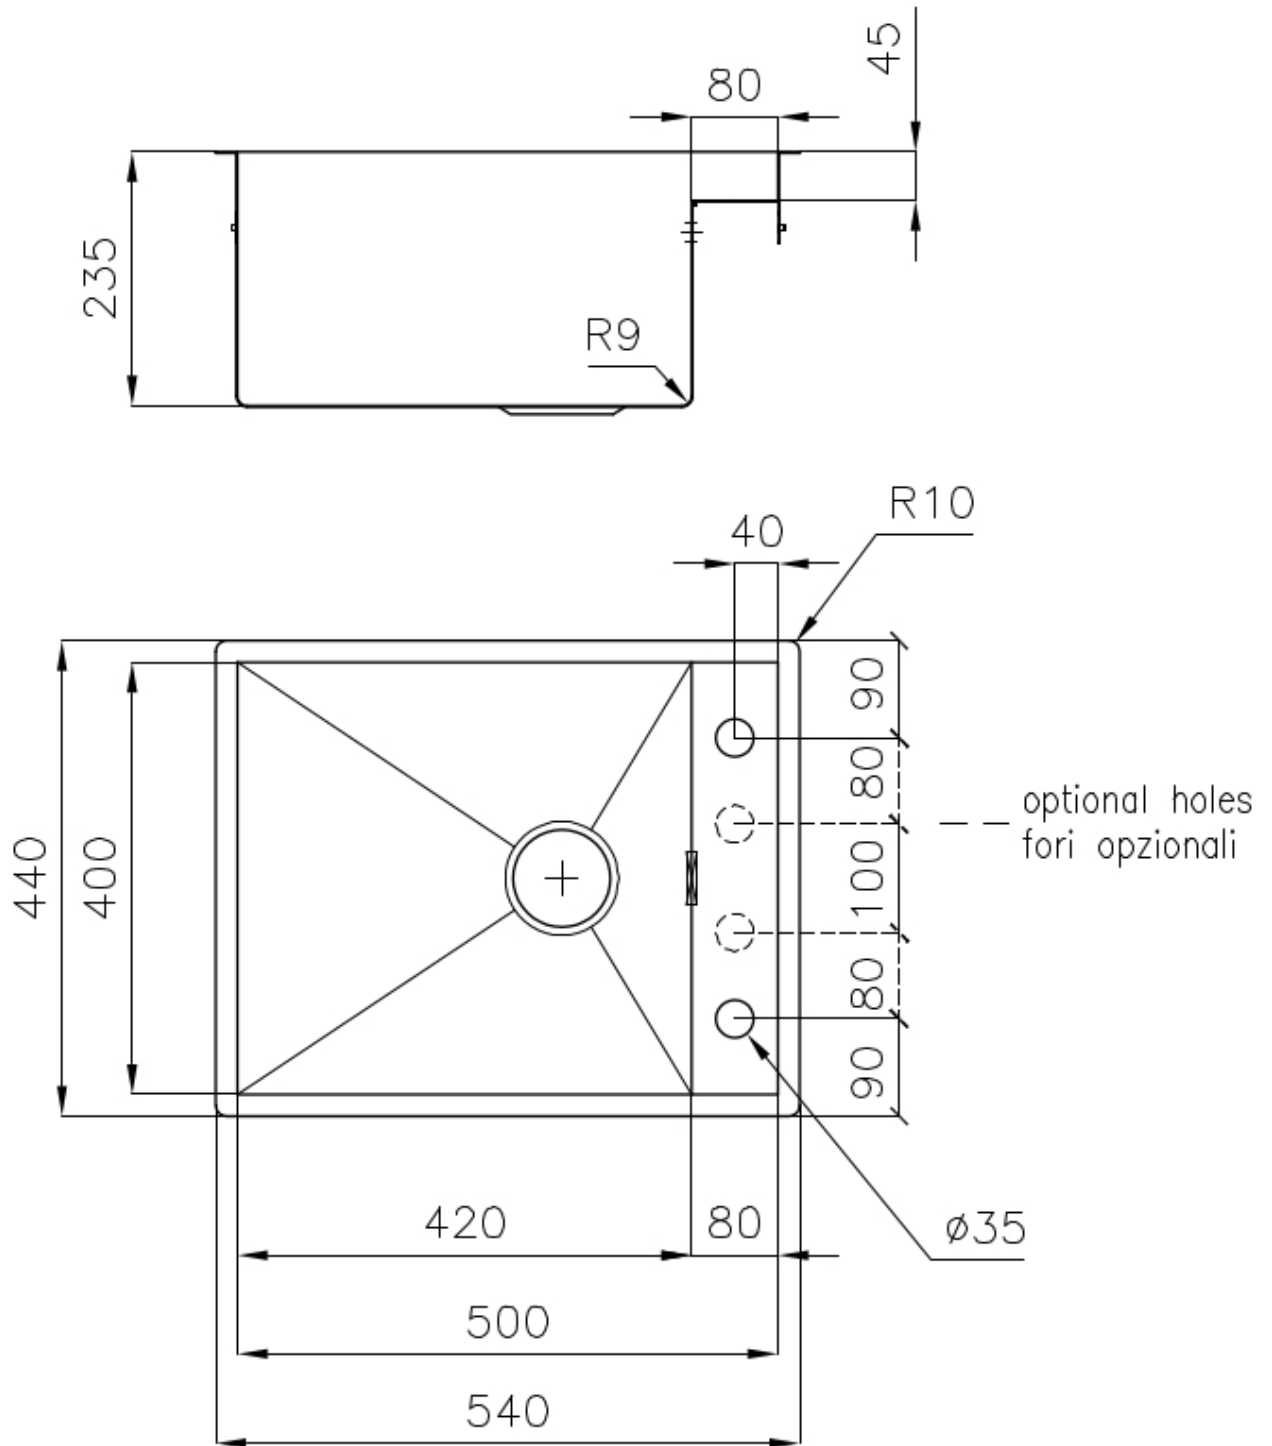

Notas:

Mezclador Eclipse (8499 000) compatible cambiando el desagüe automático por uno de los modelos 8407 116 y 8407 117.

DIBUJOS TÉCNICOS